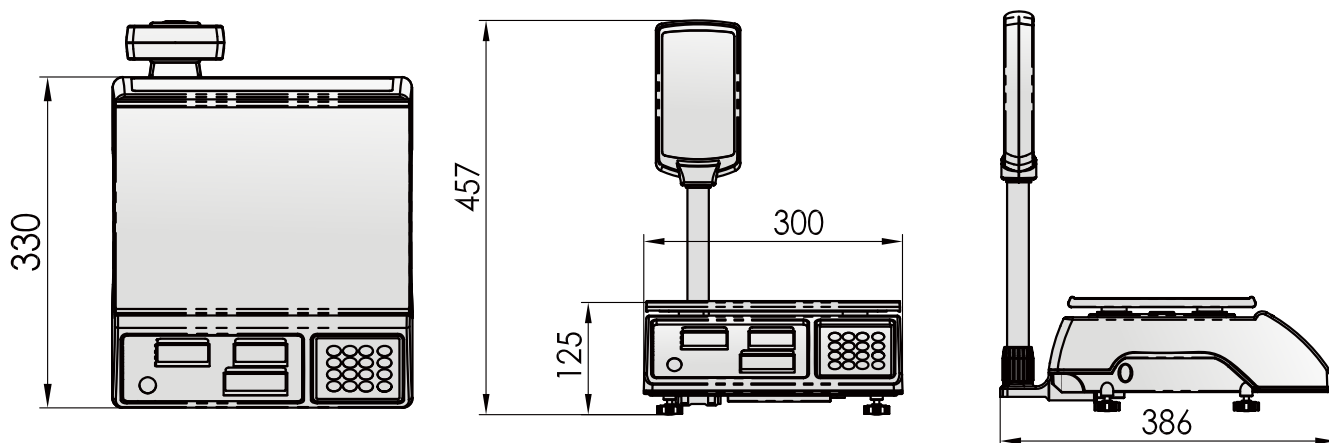

## DIMENZIJE

Spoljne dimenzije

SM 700

B

Trgovačka vaga

SM 700

P

Trgovačka vaga sa vratom

## TEHNIČKI PODACI

MODEL	DS-700B		DS-700P	
Kapacitet	1,5/3 kg; Kod 050101010000003010	3/6 kg; Kod 050101010000003011	6/15 kg; Kod 050101010000003012	15/30 kg Kod 050101010000003013
Opseg tare	1,5 - 749,5g; 3kg - 1,499kg, 6 kg - 2,998 kg; 15 kg - 7,495 kg; 30 kg - 14,99 kg			
Napajanje	AC 240/230/220 V, 117/100 V (+10%, -15%) DC 6 x D veličina baterije (9 V) za više od 500 sati			
Displej	LCD velikog kontrasta Težina: 5 cifara, Jedinična cena: 5 cifara, Ukupna cena: 6 cifara			
Podela	1/3.000			
Radna temperatura	-10°C do +40°C (OIML standard)			
Radna vlažnost	15 do 85% relativne vlažnosti			
Potrošnja energije	3 W kada se koristi AC napajanje, 0,1 W kada se koristi baterija			
Eksterni konektori	AC kućište			
Ukupna veličina	300 x 330 x 125 mm		300 x 330 x 457 mm	