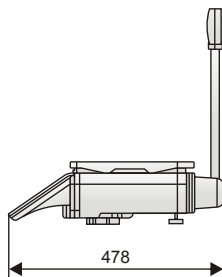

VERZIJE VAGE

SM 100 B

Stona vaga

SM 100 P

Vaga sa displejem gore i tastaturom dole

SM 100 EV

Vaga sa operaterskim displejem i tastaturom smeštenom gore

KARAKTERISTIKE

DIMENZIJE u mm**SM 100 B** Stona vaga**SM 100 P** Vaga sa displejem gore i tastaturom dole**SM 100 EV** Vaga sa operatorskim displejem i tastaturom smeštenom gore

TEHNIČKI PODACI

MODEL	SM-100B	SM-100P	SM-100EV
Kapacitet	3/6 kg: 1-2g 6/15 kg: 2-5g 15/30 kg: 5-10g		
Displej	19-segmentni LCD sa zelenim pozadinskim osvetljenjem Prikaz Tare težine: 4 cifara Prikaz težine: 5 cifara Prikaz jedinične cene: 6 cifara Prikaz ukupne cene: 7 cifara		
Broj podešenih tastera	40	40	74
Kapacitet memorije	1 MB (standardno) 10000 PLU 2MB (opcija)		
Rezolucija displeja	1 / 3,000 (dvostruki opseg)		
Širina papira	Max 60 mm (etiketa)	60 mm (račun)	
Brzina štampanja	80 mm/s (etiketa)	105 mm/s (račun)	
Veličina etikete	Maksimalno 60 (Š) x 220 (D) mm		
Napajanje	220V (50/60Hz)		
Radna temperatura	-10°C do +40°C		
Standardni interfejs	RS232C, Ethernet, fioka za novac, Wireless RF IEEE 802.11b (opcija)		
Dimenzije mm (Š) x (D) x (V)	386 x 416 x 128	386 x 478 x 480	386 x 416 x 550
Neto težina	9,9 kg	11,7 kg	11,1 kg