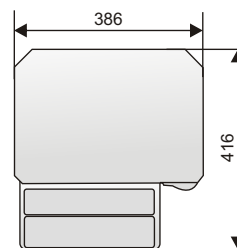

VERZIJE VAGE

SM 100 B

Stona vaga

SM 100 P

Vaga sa displejem gore i tastaturom dole

SM 100 EV

Vaga sa operaterskim displejem i tastaturom smeštenom gore

KARAKTERISTIKE

DIMENZIJE u mm**SM 100 B** Stona vaga**SM 100 P** Vaga sa displejem gore i tastaturom dole**SM 100 EV** Vaga sa operatorskim displejem i tastaturom smeštenom gore

TEHNIČKI PODACI

MODEL	SM-100B	SM-100P	SM-100EV
Kapacitet	3/6 kg: 1-2g 6/15 kg: 2-5g 15/30 kg: 5-10g		
Displej	19-segmentni LCD sa zelenim pozadinskim osvetljenjem Prikaz Tare težine: 4 cifara Prikaz težine: 5 cifara Prikaz jedinične cene: 6 cifara Prikaz ukupne cene: 7 cifara		
Broj podešenih tastera	40	40	74
Kapacitet memorije	1 MB (standardno) 10000 PLU 2MB (opcija)		
Rezolucija displeja	1 / 3,000 (dvostruki opseg)		
Širina papira	Max 60 mm (etiketa)	60 mm (račun)	
Brzina štampanja	80 mm/s (etiketa)	105 mm/s (račun)	
Veličina etikete	Maksimalno 60 (Š) x 220 (D) mm		
Napajanje	220V (50/60Hz)		
Radna temperatura	-10°C do +40°C		
Standardni interfejs	RS232C, Ethernet, fioka za novac, Wireless RF IEEE 802.11b (opcija)		
Dimenzije mm (Š) x (D) x (V)	386 x 416 x 128	386 x 478 x 480	386 x 416 x 550
Neto težina	9,9 kg	11,7 kg	11,1 kg