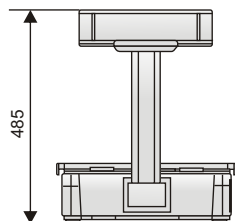

VERZIJE VAGE

SM 100 B

Stona vaga

SM 100 P

Vaga sa displejem gore i tastaturom dole

SM 100 EV

Vaga sa operaterskim displejem i tastaturom smeštenom gore

KARAKTERISTIKE

DIMENZIJE u mm**SM 100 B** Stona vaga**SM 100 P** Vaga sa displejem gore i tastaturom dole**SM 100 EV** Vaga sa operatorskim displejem i tastaturom smeštenom gore

TEHNIČKI PODACI

MODEL	SM-100B	SM-100P	SM-100EV
Kapacitet	3/6 kg: 1-2g 6/15 kg: 2-5g 15/30 kg: 5-10g		
Displej	19-segmentni LCD sa zelenim pozadinskim osvetljenjem Prikaz Tare težine: 4 cifara Prikaz težine: 5 cifara Prikaz jedinične cene: 6 cifara Prikaz ukupne cene: 7 cifara		
Broj podešenih tastera	40	40	74
Kapacitet memorije	1 MB (standardno) 10000 PLU 2MB (opcija)		
Rezolucija displeja	1 / 3,000 (dvostruki opseg)		
Širina papira	Max 60 mm (etiketa)	60 mm (račun)	
Brzina štampanja	80 mm/s (etiketa)	105 mm/s (račun)	
Veličina etikete	Maksimalno 60 (Š) x 220 (D) mm		
Napajanje	220V (50/60Hz)		
Radna temperatura	-10°C do +40°C		
Standardni interfejs	RS232C, Ethernet, fioka za novac, Wireless RF IEEE 802.11b (opcija)		
Dimenzije mm (Š) x (D) x (V)	386 x 416 x 128	386 x 478 x 480	386 x 416 x 550
Neto težina	9,9 kg	11,7 kg	11,1 kg