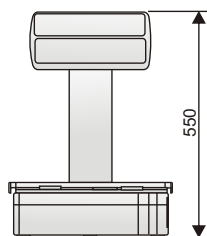

VERZIJE VAGE

SM 100 B

Stona vaga

SM 100 P

Vaga sa displejem gore i tastaturom dole

SM 100 EV

Vaga sa operaterskim displejem i tastaturom smeštenom gore

KARAKTERISTIKE

DIMENZIJE u mm**SM 100 B** Stona vaga**SM 100 P** Vaga sa displejem gore i tastaturom dole**SM 100 EV** Vaga sa operatorskim displejem i tastaturom smeštenom gore

TEHNIČKI PODACI

MODEL	SM-100B	SM-100P	SM-100EV
Kapacitet	3/6 kg: 1-2g 6/15 kg: 2-5g 15/30 kg: 5-10g		
Displej	19-segmentni LCD sa zelenim pozadinskim osvetljenjem Prikaz Tare težine: 4 cifara Prikaz težine: 5 cifara Prikaz jedinične cene: 6 cifara Prikaz ukupne cene: 7 cifara		
Broj podešenih tastera	40	40	74
Kapacitet memorije	1 MB (standardno) 10000 PLU 2MB (opcija)		
Rezolucija displeja	1 / 3,000 (dvostruki opseg)		
Širina papira	Max 60 mm (etiketa)	60 mm (račun)	
Brzina štampanja	80 mm/s (etiketa)	105 mm/s (račun)	
Veličina etikete	Maksimalno 60 (Š) x 220 (D) mm		
Napajanje	220V (50/60Hz)		
Radna temperatura	-10°C do +40°C		
Standardni interfejs	RS232C, Ethernet, fioka za novac, Wireless RF IEEE 802.11b (opcija)		
Dimenzije mm (Š) x (D) x (V)	386 x 416 x 128	386 x 478 x 480	386 x 416 x 550
Neto težina	9,9 kg	11,7 kg	11,1 kg