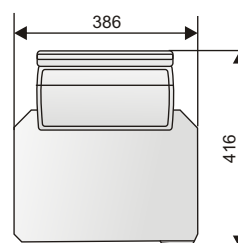

VERZIJE VAGE

SM 100 B

Stona vaga

SM 100 P

Vaga sa displejem gore i tastaturom dole

SM 100 EV

Vaga sa operaterskim displejem i tastaturom smeštenom gore

KARAKTERISTIKE

DIMENZIJE u mm**SM 100 B** Stona vaga**SM 100 P** Vaga sa displejem gore i tastaturom dole**SM 100 EV** Vaga sa operatorskim displejem i tastaturom smeštenom gore

TEHNIČKI PODACI

MODEL	SM-100B	SM-100P	SM-100EV
Kapacitet	3/6 kg: 1-2g 6/15 kg: 2-5g 15/30 kg: 5-10g		
Displej	19-segmentni LCD sa zelenim pozadinskim osvetljenjem Prikaz Tare težine: 4 cifara Prikaz težine: 5 cifara Prikaz jedinične cene: 6 cifara Prikaz ukupne cene: 7 cifara		
Broj podešenih tastera	40	40	74
Kapacitet memorije	1 MB (standardno) 10000 PLU 2MB (opcija)		
Rezolucija displeja	1 / 3,000 (dvostruki opseg)		
Širina papira	Max 60 mm (etiketa)	60 mm (račun)	
Brzina štampanja	80 mm/s (etiketa)	105 mm/s (račun)	
Veličina etikete	Maksimalno 60 (Š) x 220 (D) mm		
Napajanje	220V (50/60Hz)		
Radna temperatura	-10°C do +40°C		
Standardni interfejs	RS232C, Ethernet, fioka za novac, Wireless RF IEEE 802.11b (opcija)		
Dimenzije mm (Š) x (D) x (V)	386 x 416 x 128	386 x 478 x 480	386 x 416 x 550
Neto težina	9,9 kg	11,7 kg	11,1 kg