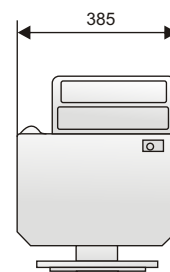

VERZIJE VAGE

SM 100 B

Stona vaga

SM 100 P

Vaga sa displejem gore i tastaturom dole

SM 100 EV

Vaga sa operaterskim displejem i tastaturom smeštenom gore

KARAKTERISTIKE

DIMENZIJE u mm**SM 100 B** Stona vaga**SM 100 P** Vaga sa displejem gore i tastaturom dole**SM 100 EV** Vaga sa operatorskim displejem i tastaturom smeštenom gore

TEHNIČKI PODACI

MODEL	SM-100B	SM-100P	SM-100EV
Kapacitet	3/6 kg: 1-2g 6/15 kg: 2-5g 15/30 kg: 5-10g		
Displej	19-segmentni LCD sa zelenim pozadinskim osvetljenjem Prikaz Tare težine: 4 cifara Prikaz težine: 5 cifara Prikaz jedinične cene: 6 cifara Prikaz ukupne cene: 7 cifara		
Broj podešenih tastera	40	40	74
Kapacitet memorije	1 MB (standardno) 10000 PLU 2MB (opcija)		
Rezolucija displeja	1 / 3,000 (dvostruki opseg)		
Širina papira	Max 60 mm (etiketa)	60 mm (račun)	
Brzina štampanja	80 mm/s (etiketa)	105 mm/s (račun)	
Veličina etikete	Maksimalno 60 (Š) x 220 (D) mm		
Napajanje	220V (50/60Hz)		
Radna temperatura	-10°C do +40°C		
Standardni interfejs	RS232C, Ethernet, fioka za novac, Wireless RF IEEE 802.11b (opcija)		
Dimenzije mm (Š) x (D) x (V)	386 x 416 x 128	386 x 478 x 480	386 x 416 x 550
Neto težina	9,9 kg	11,7 kg	11,1 kg